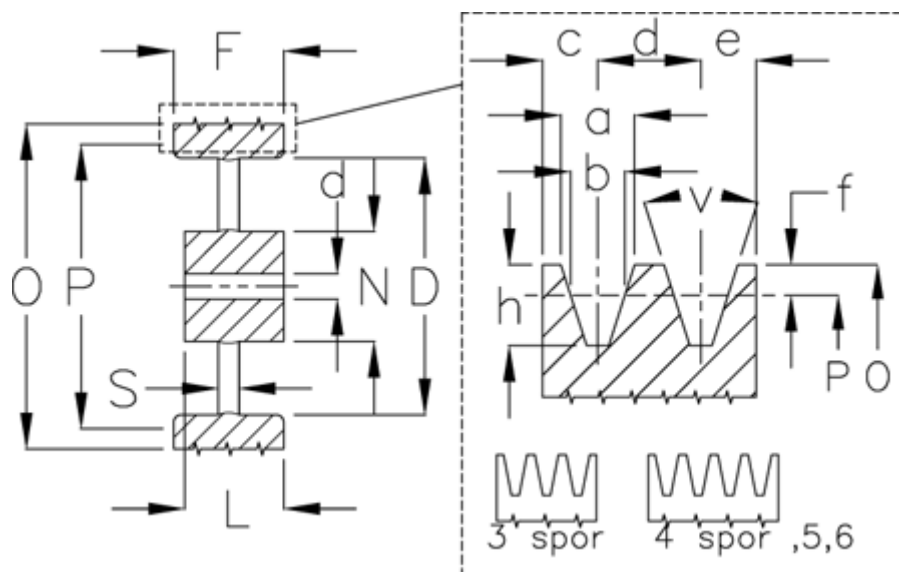

Varenummer: 60410240006
 Beskrivelse: Uboret kileremsskive C 400/6

Mål

Antal spor = 6	S = 30
D = 343	Type = C
d = 25	
F = 161.5	
L = 100	
N = 120	
O = 409.6	
P = 400	